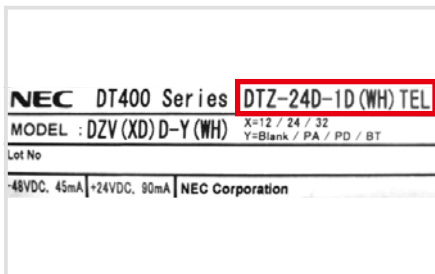

型番シール参考資料

故障したビジネスホンはサシカエできるよ

サシカエGO

<http://sashikaego.com>

「サシカエ」を考えている電話機の裏側に記載されている型番を確認しましょう。

型番はシールになっているので、シールを探しましょう。

参考までに主要メーカーの裏面シールの例を記載しますので、これに照らし合わせてみてください。

NEC